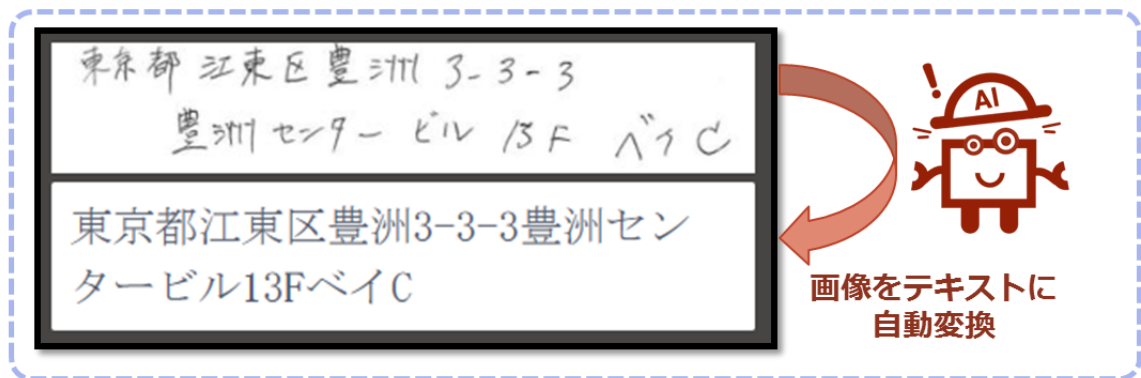

AI-OCR(DX Suite)