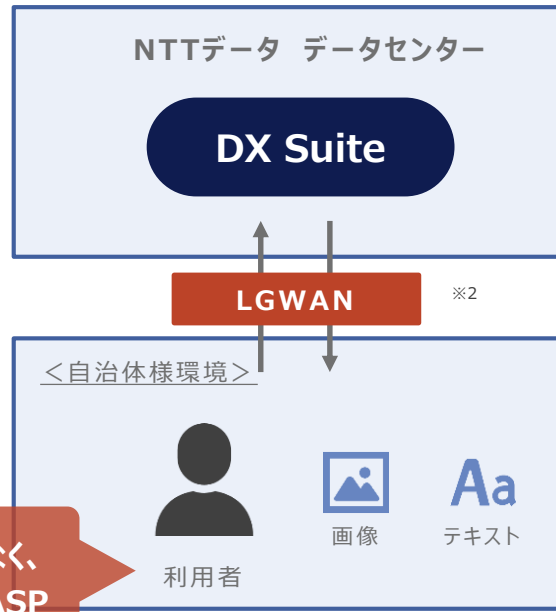

Management Console

権限とアクセスレベルを集中管理

- 権限管理によって確かな業務遂行とリスク対策を実現
- アクセスレベルを詳細に設定可能

自治体の高セキュリティでの利用ニーズに応えるべくLGWAN-ASP版「NaNaTsu™ AI-OCR with DX Suite」の提供を開始しました。

AWS版

- 「AWS」に配置された「DX Suite」をご利用いただく形態。
- お客様環境と「AWS」の接続は、インターネットの他にVPN等をご利用いただける「接続オプションサービス」をご用意しています。

OCRエンジン(Neural X)をインターネット上ではなく、LGWANに接続されたデータセンターにLGWAN-ASPとして構築する「LGWAN完結型サービス」です

LGWAN-ASP版

「NaNaTsu AI-OCR with DX Suite」

- 「LGWAN」をご利用中のお客様向けに専用でご提供する形態。
- NTTデータが管轄するデータセンターに配置された「DX Suite」をご利用いただくサービスです。