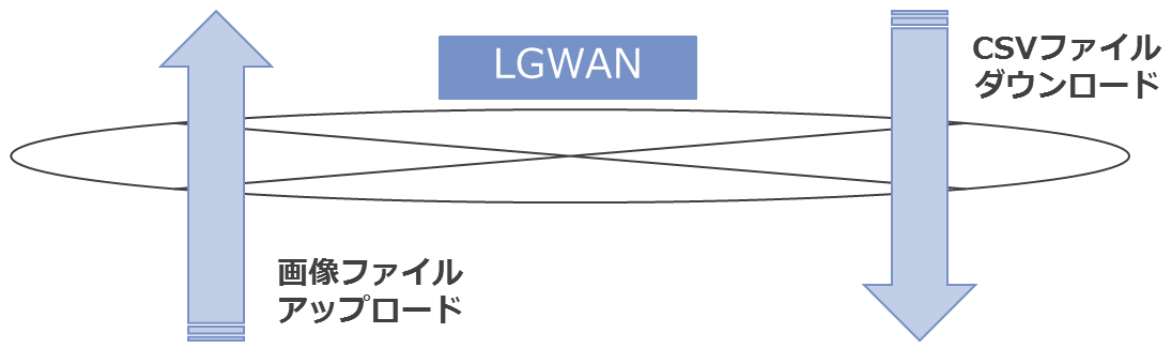

※2 組織内ネットワーク（庁内LAN）を相互に接続する行政専用のWAN

オンプレミス版（仮）

企画検討中

- 「DX Suite」がインストールされたハードウェアをサブスクリプション形式（月額定額）でご利用いただく形態。
- お客様環境内でプライバシーを保護しながら「AI-OCR」をご活用いただけます。

AI-OCR(DX Suite)

Nanatsu

自治体業務のお助けデジタル工具箱

NTT DATA
Trusted Global Innovator