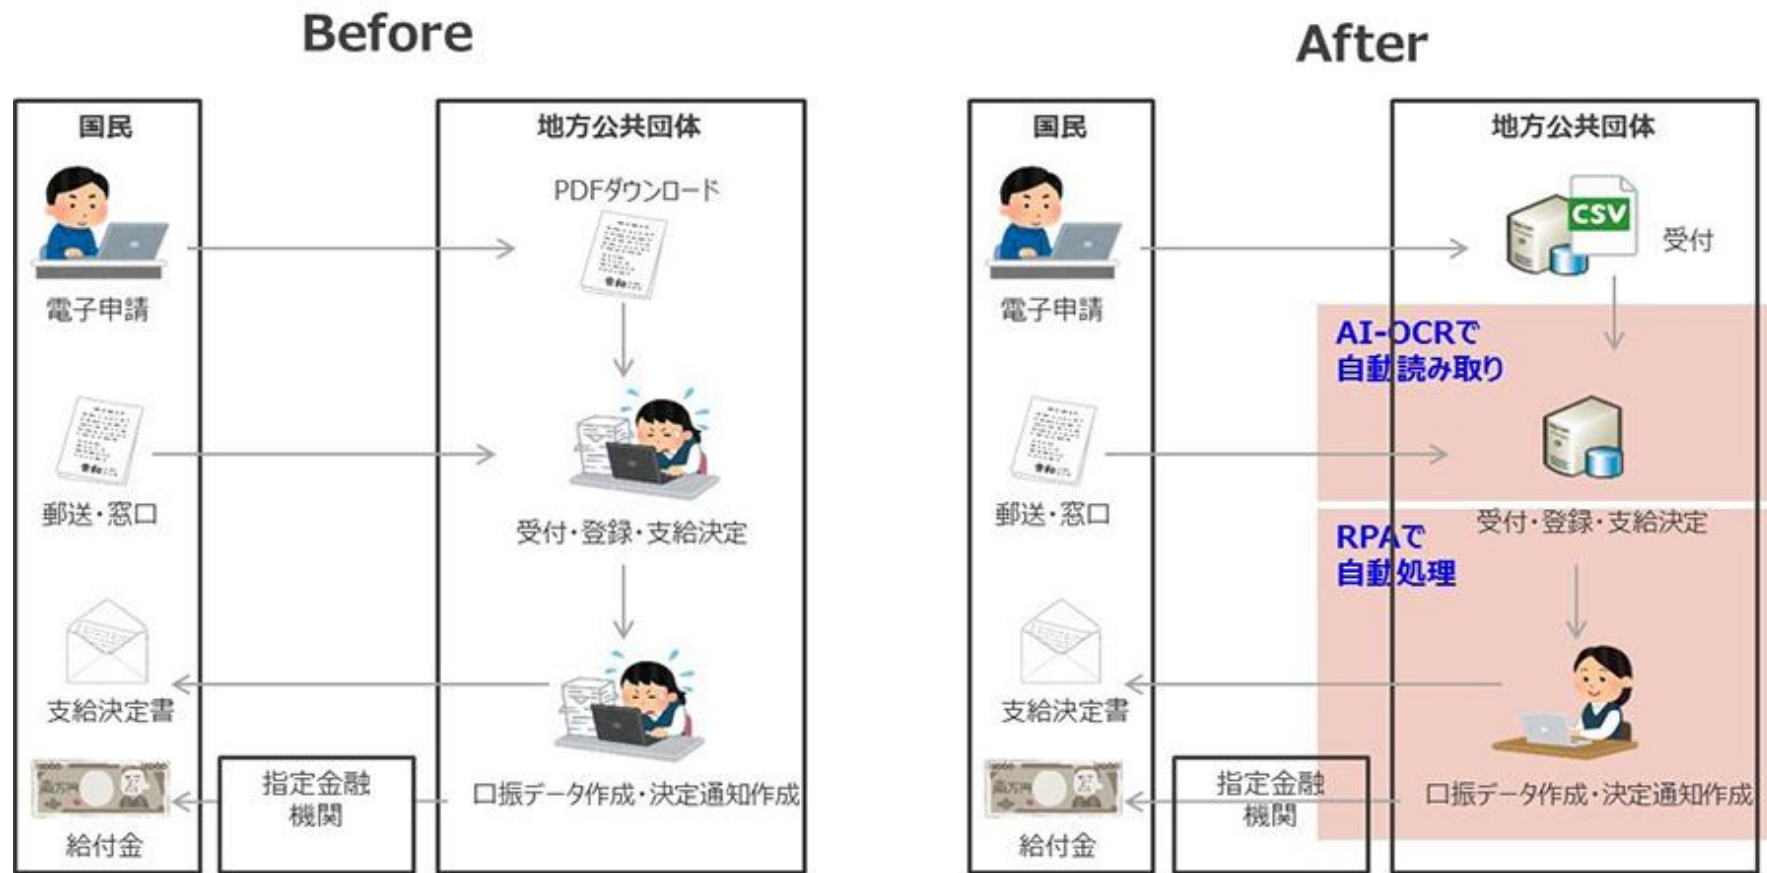

「特別定額給付金」支給業務では、AI-OCRとRPAを組み合わせた提案をしています。