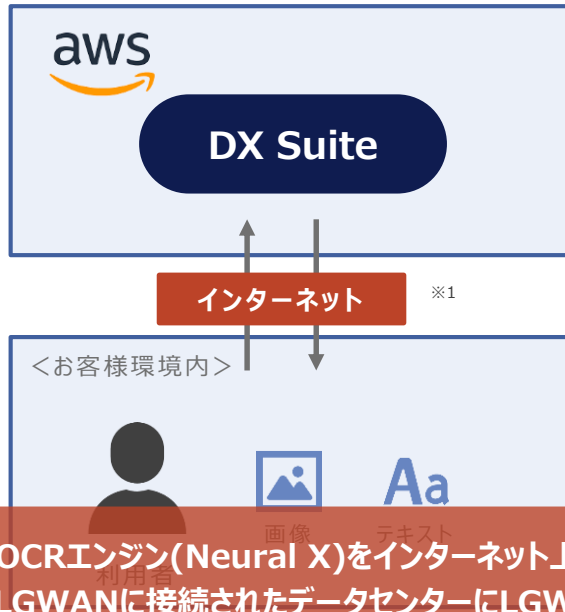

Management Console

権限とアクセスレベルを集中管理

- 権限管理によって確かな業務遂行とリスク対策を実現
- アクセスレベルを詳細に設定可能

自治体の高セキュリティでの利用ニーズに応えるべくLGWAN-ASP版「NaNaTsu™ AI-OCR with DX Suite」の提供を開始しました。

AWS版

- 「AWS」に配置された「DX Suite」をご利用いただく形態。
- お客様環境と「AWS」の接続は、インターネットの他にVPN等をご利用いただける「接続オプションサービス」をご用意しています。