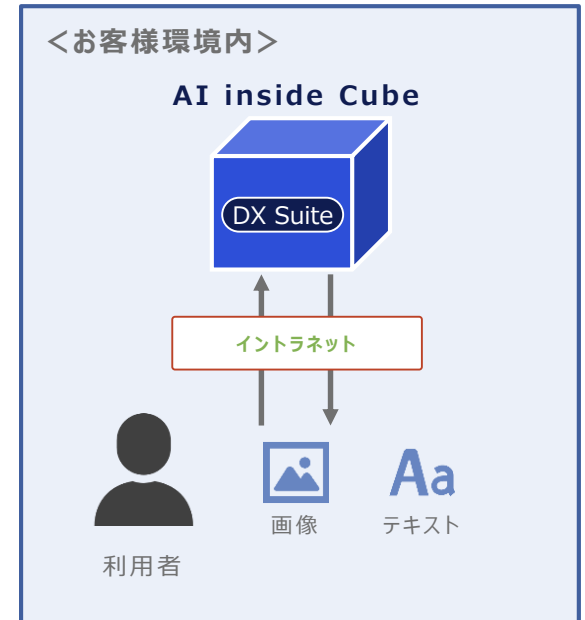

オンプレミス版（仮）

企画検討中

- 「DX Suite」がインストールされたハードウェアをサブスクリプション形式（月額定額）でご利用いただく形態。
- お客様環境内でプライバシーを保護しながら「AI-OCR」をご活用いただけます。